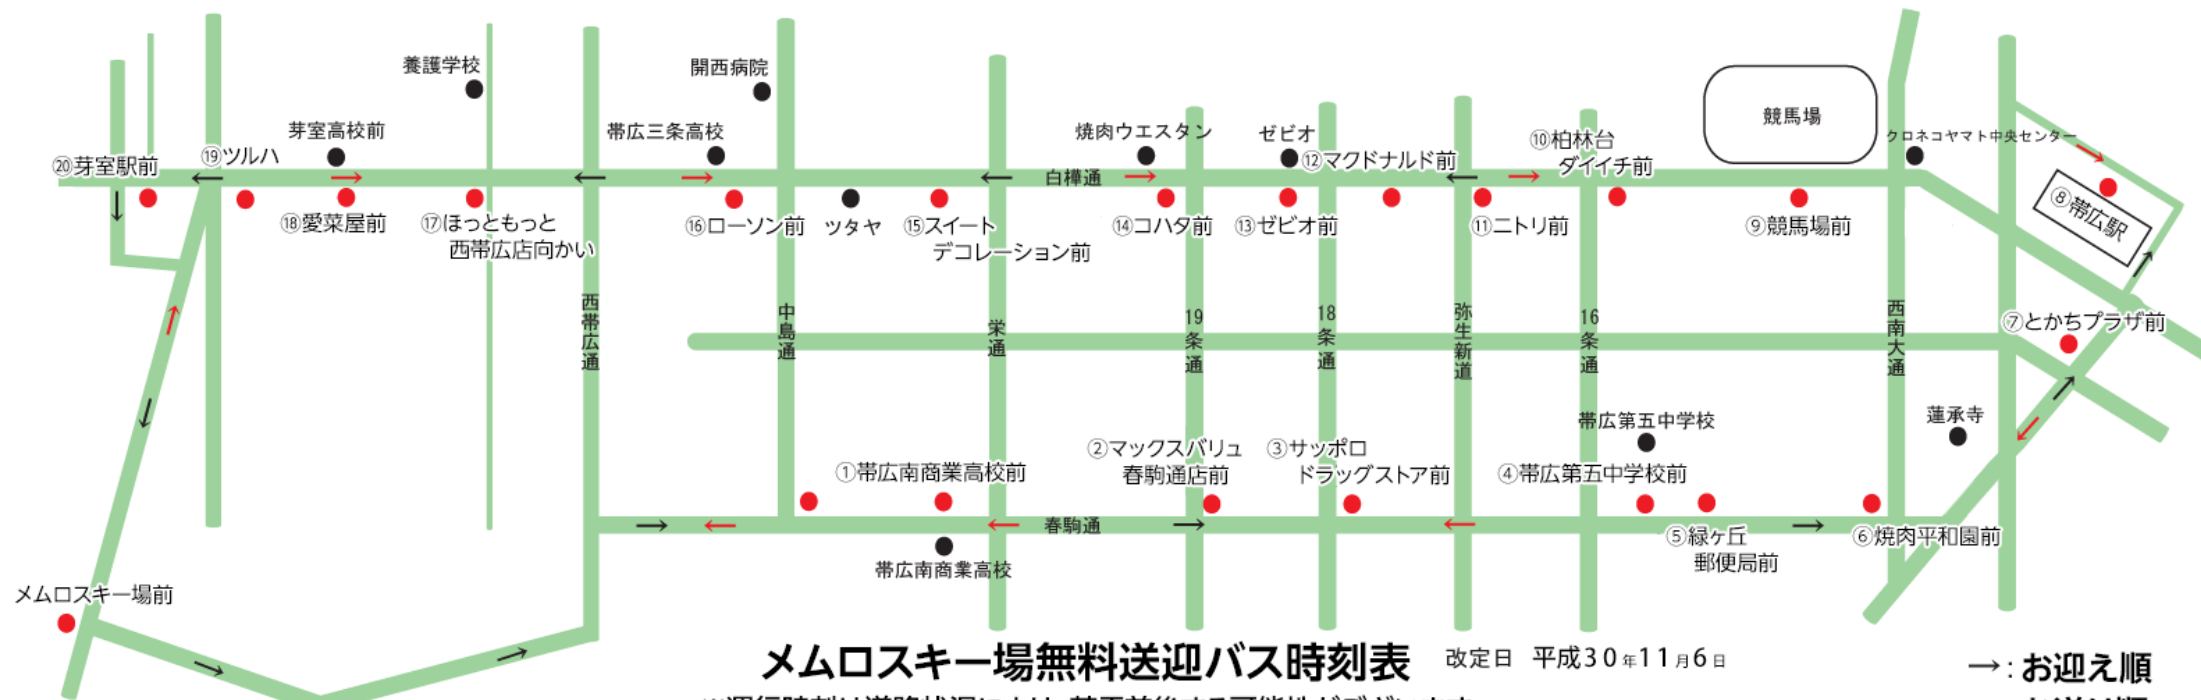

# メムロスキー場無料送迎バス運行図

## メムロスキー場無料送迎バス時刻表

改定日 平成30年11月6日

※運行時刻は道路状況により、若干前後する可能性があります。

→: お迎え順

←: お送り順

停車場所	メムロスキー場	①	②	③	④	⑤	⑥	⑦	⑧	⑨	⑩
		帯広南商業高校前	マックスバリュ春駒通店前	サッポロドラッグストア前	帯広第五中学校前	緑ヶ丘郵便局前	焼肉平和園前	とがちプラザ前	帯広駅北口広場前	競馬場前	柏林台ダイイチ前
お迎え時刻	7:45	8:14	8:15	8:16	8:19	8:21	8:23	8:28	8:32	8:38	8:41
お送り時刻		16:41	16:40	16:39	16:36	16:35	16:32	16:27	16:23	16:16	16:15
停車場所	メムロスキー場	⑱	⑱	⑱	⑱	⑱	⑱	⑱	⑱	⑱	⑱
		芽室駅前	愛菜屋前	ほっともっと西帯広店向かい	三條高校側のローソン前	スイートデコレーション前	コハタ前	ゼビオ・セイコーマート前	マクドナルド前	ニトリ前	
お迎え時刻	9:25着	9:00	8:56	8:52	8:50	8:48	8:47	8:45	8:44	8:43	
お送り時刻	15:30発	15:50	15:54	15:58	16:00	16:02	16:03	16:05	16:08	16:13	

◆運行日程◆  
 スキー場オープンより  
 2月末まで毎日運行!!  
 3月1日より毎週土・日  
 のみ運行します!

※各停車場前の  
 道路に停車します。