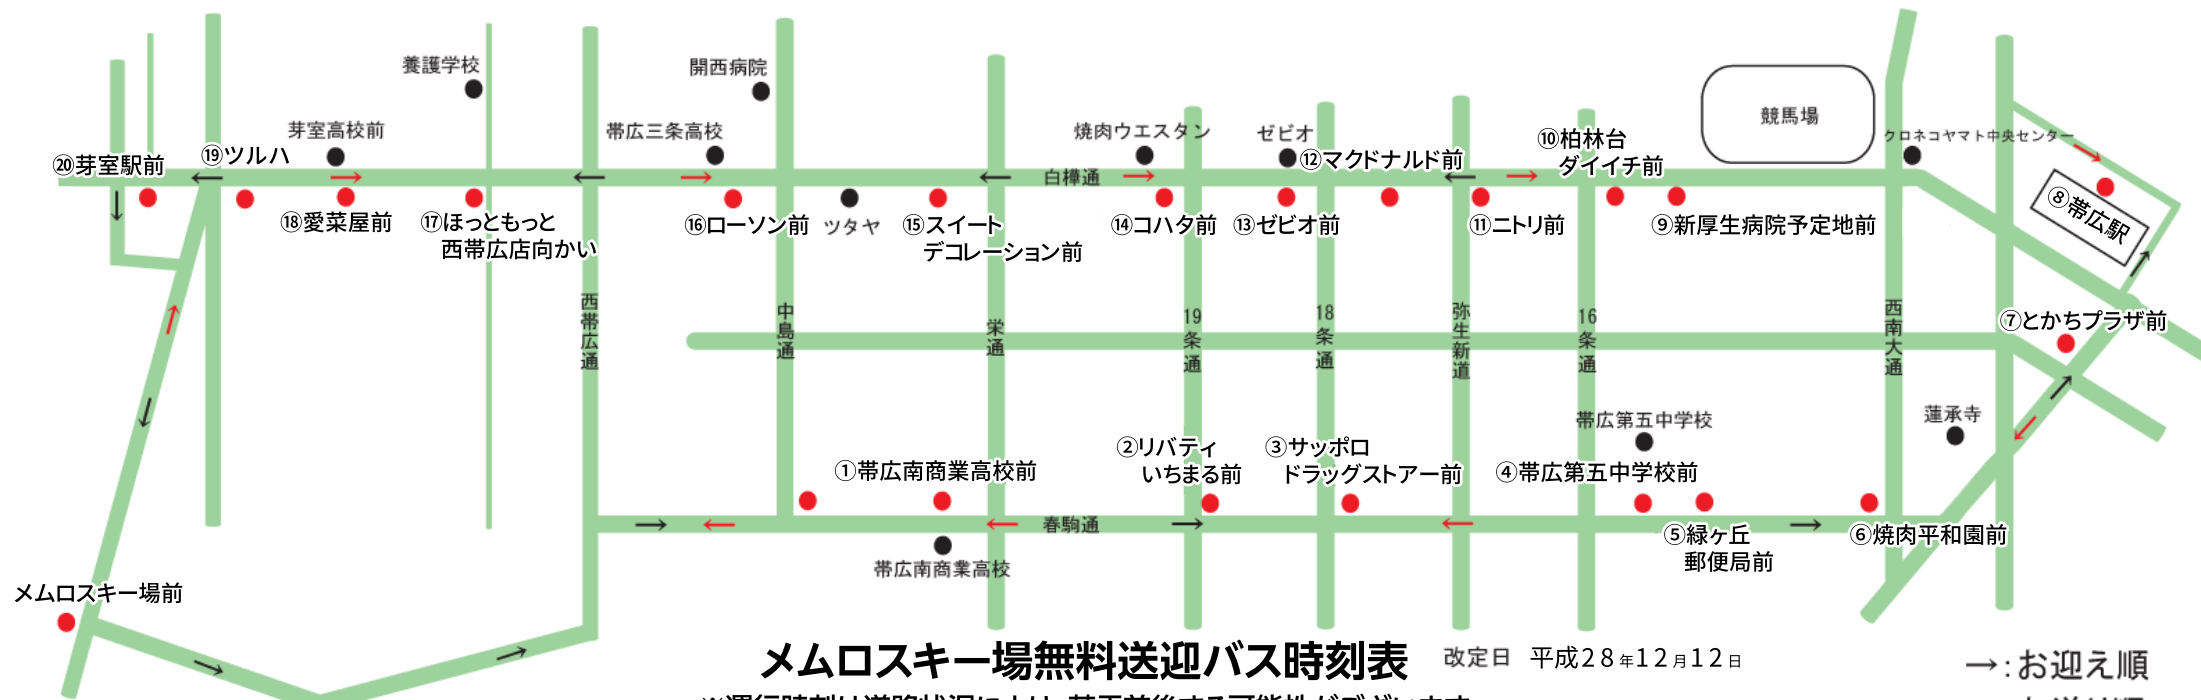

メモロスキー場無料送迎バス運行図

メモロスキー場無料送迎バス時刻表

改定日 平成28年12月12日

※運行時刻は道路状況により、若干前後する可能性があります。

→: お迎え順

←: お送り順

停車場所	①	②	③	④	⑤	⑥	⑦	⑧	⑨	⑩
メモロスキー場	帯広南商業高校前	いりバティ いちまる前	サッポロドラッグストア前	帯広第五中学校前	緑ヶ丘郵便局前	焼肉平和園前	とかちプラザ前	帯広駅北口広場前	新厚生病院 予定地前	柏林台ダイイチ前
お迎え時刻	7:45	8:14	8:15	8:16	8:19	8:21	8:23	8:28	8:32	8:40
お送り時刻		16:41	16:40	16:39	16:36	16:35	16:32	16:27	16:23	16:15
停車場所	⑩	⑨	⑧	⑦	⑥	⑤	④	③	②	①
メモロスキー場	二トリ前	マクドナルド前	セイコー・マーケット前	コハタ前	スイートデコレーション前	ローソン 三条高校側の	ほっともっと 西帯広店向かい	愛菜屋前	芽室駅前	メモロスキー場
お迎え時刻	8:43	8:44	8:45	8:47	8:48	8:50	8:52	8:56	9:00	9:25着
お送り時刻	16:13	16:08	16:05	16:03	16:02	16:00	15:58	15:54	15:50	15:30発

◆運行日程◆
 スキー場オープンより
 2月末まで毎日運行!!
 3月1日より毎週土・日
 のみ運行します!

※各停車所前の道路
 に停車します。